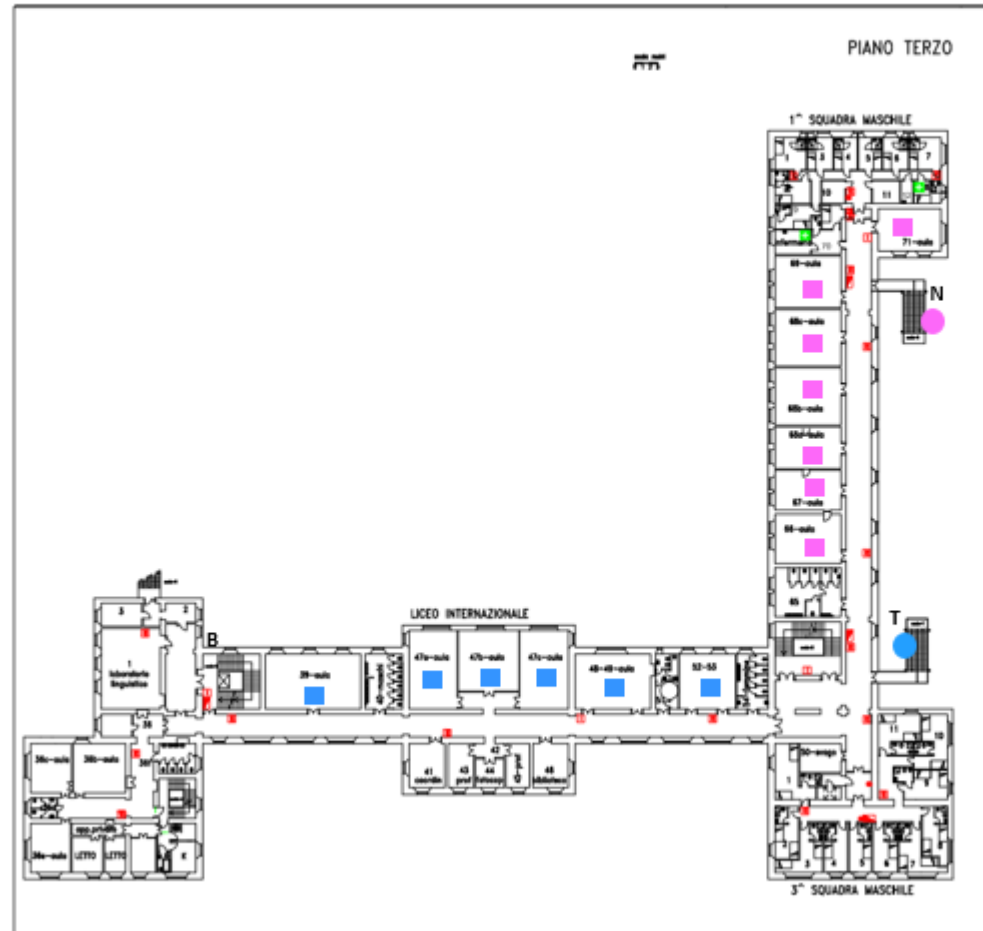

In allegato i percorsi aggiornati per l'entrata e l'uscita delle diverse classi riferite alle consuete attività didattiche e semiconvittuali.

Si evidenzia che sarà utilizzato l'accesso di piazza Monte Grappa nei seguenti casi:

PIANO I	
3A SC	3B SC
5A SC	1A EU
2A EU	3B EU
5A EU	

PIANO I	
1A CL	1A SC
1B CL	1B SC
2A CL	2A SC
2B CL	2B SC

LICEI

PIANO III

1A INT 1B INT

3A INT 4B INT

5A INT 5B INT

PIANO III