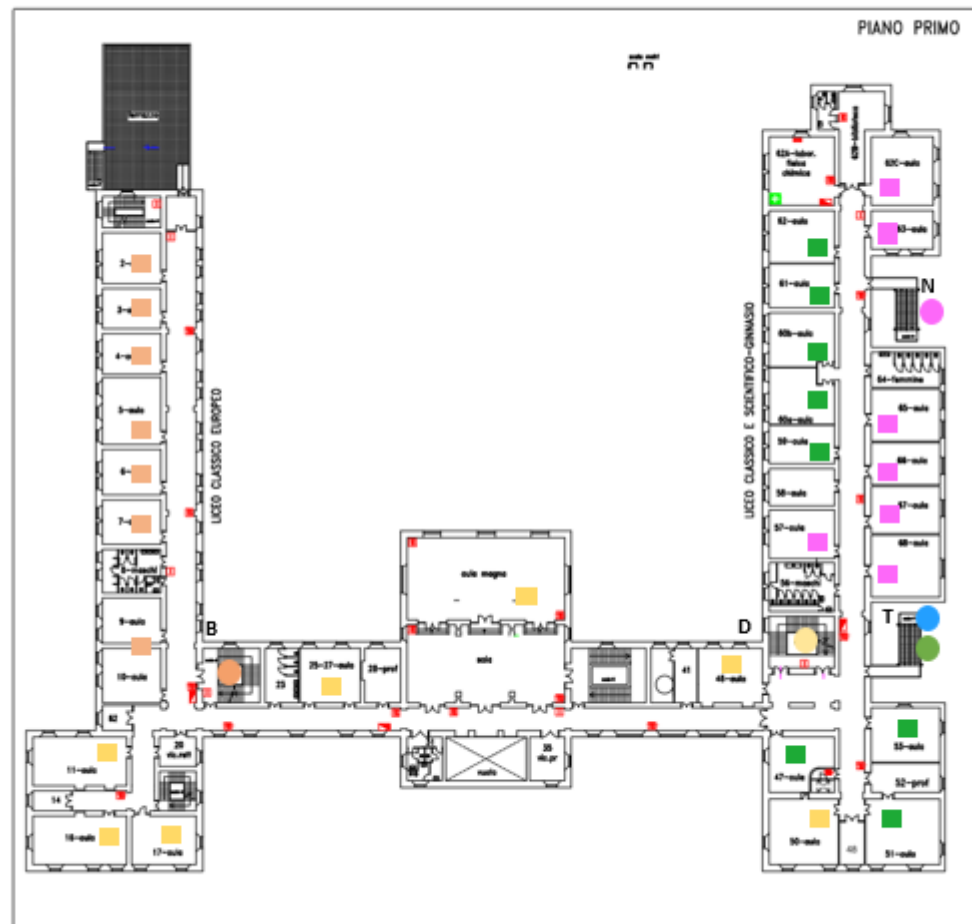

LICEI

PIANO I	
1B EU	2B EU
3A EU	4A EU
5B EU	4B SC
5B SC	

PIANO I	
3A CL	3B CL
4A CL	4B CL
5A CL	5B CL
4A SC	

PIANO I	
3A SC	3B SC
5A SC	1A EU
2A EU	3B EU
5A EU	

PIANO I	
1A CL	1A SC
1B CL	1B SC
2A CL	2A SC
2B CL	2B SC