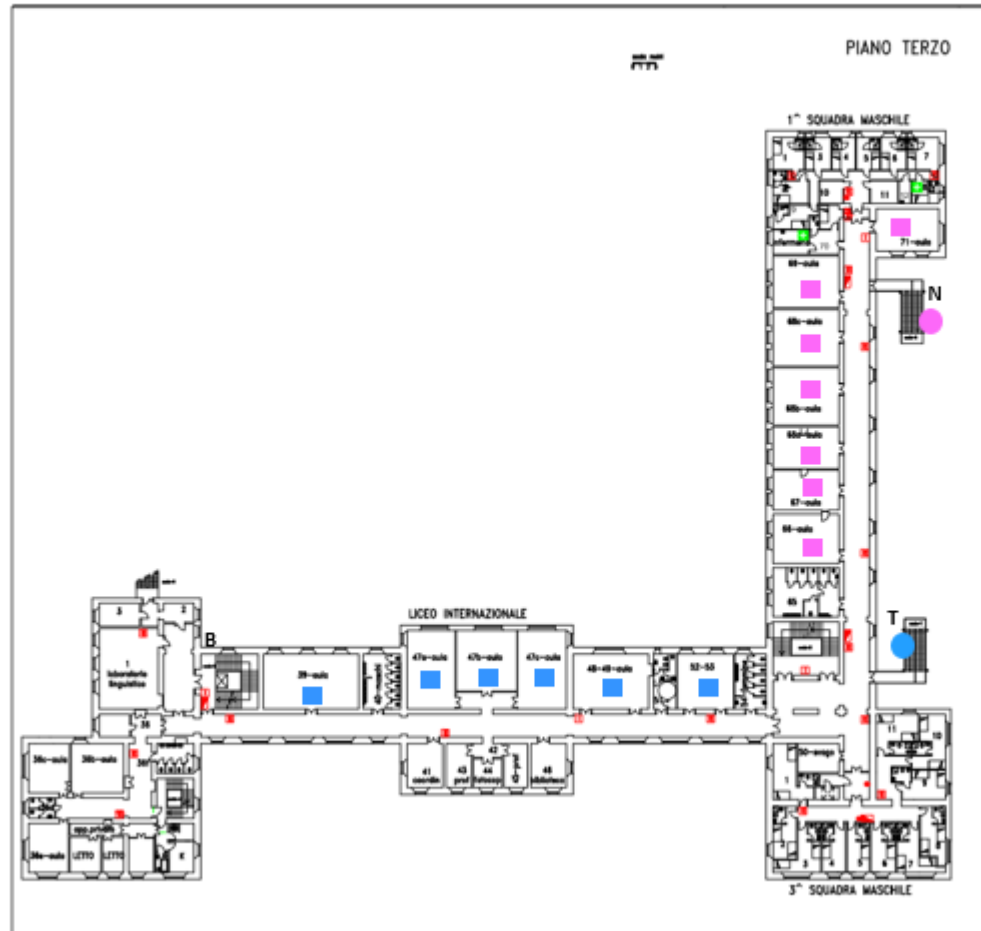

In allegato si ricordano i percorsi per l'entrata e l'uscita delle diverse classi riferite alle consuete attività didattiche e semiconvittuali.

Si evidenzia che sarà utilizzato l'accesso di piazza Monte Grappa nei seguenti casi:

PIANO I	
3A SC	3B SC
5A SC	1A EU
2A EU	3B EU
5A EU	

PIANO I	
1A CL	1A SC
1B CL	1B SC
2A CL	2A SC
2B CL	2B SC

LICEI

- PIANO III
- 1A INT 1B INT
- 3A INT 4B INT
- 5A INT 5B INT

- PIANO III
- 2-3A COR 4-5A COR
- 1A COR 2A INT
- 2B INT 3B INT
- 4A INT