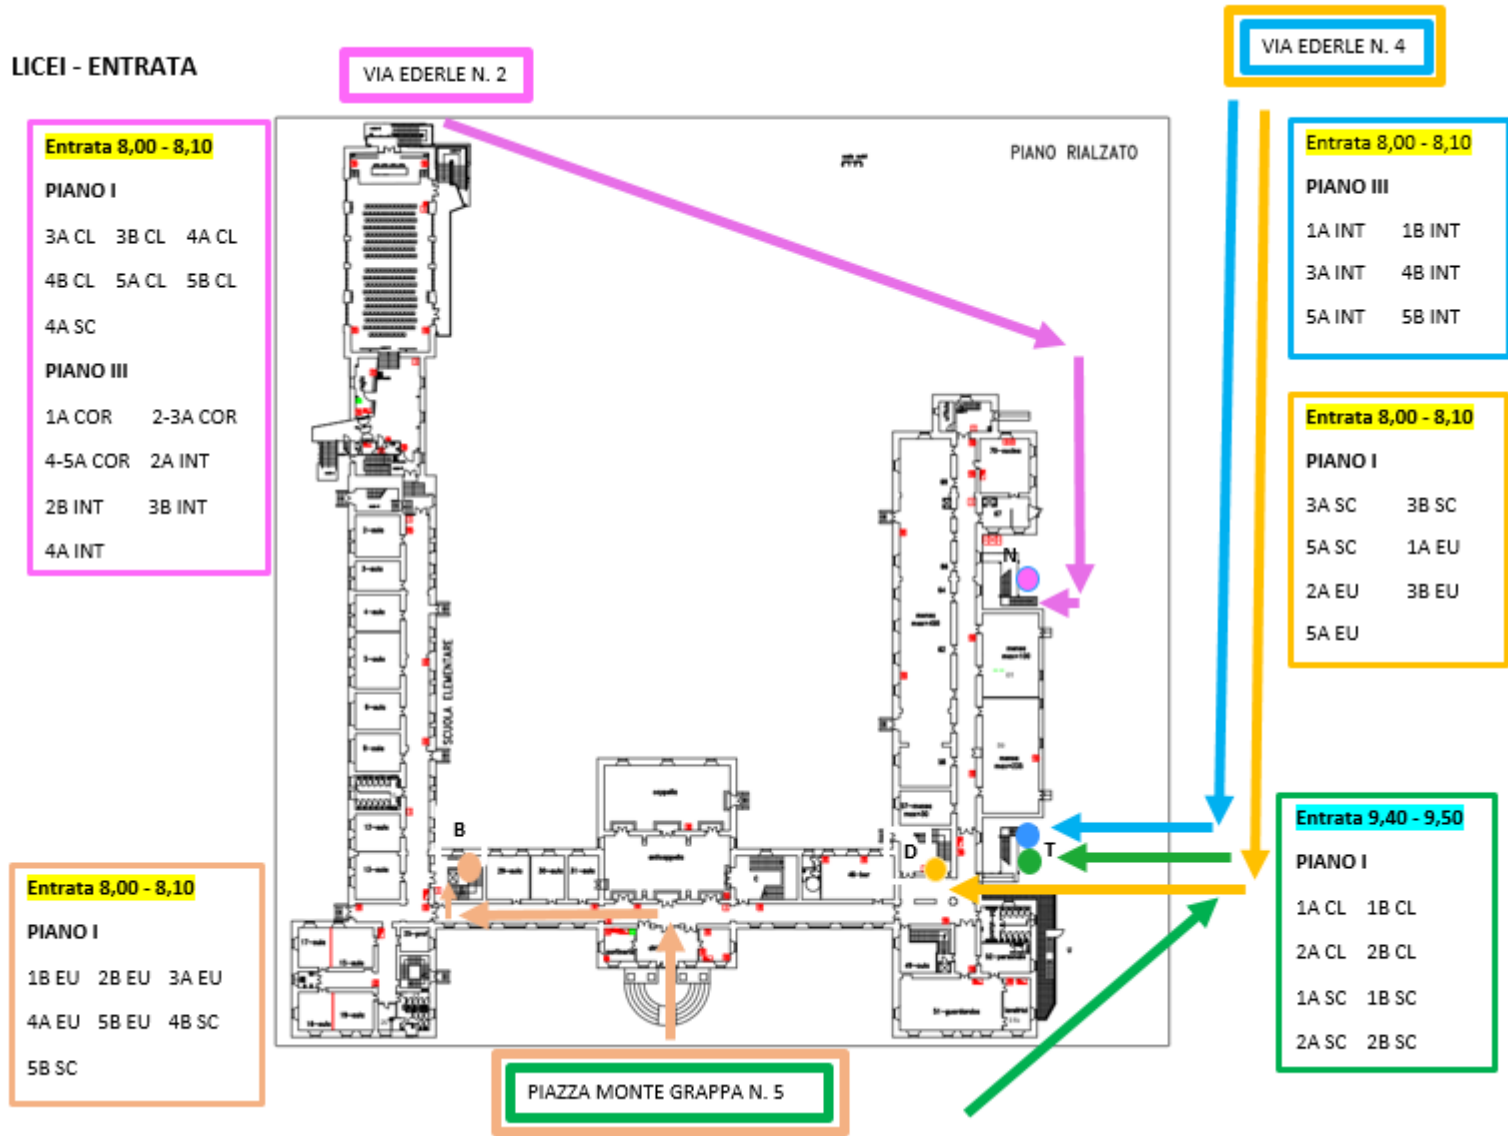

LICEI - ENTRATA