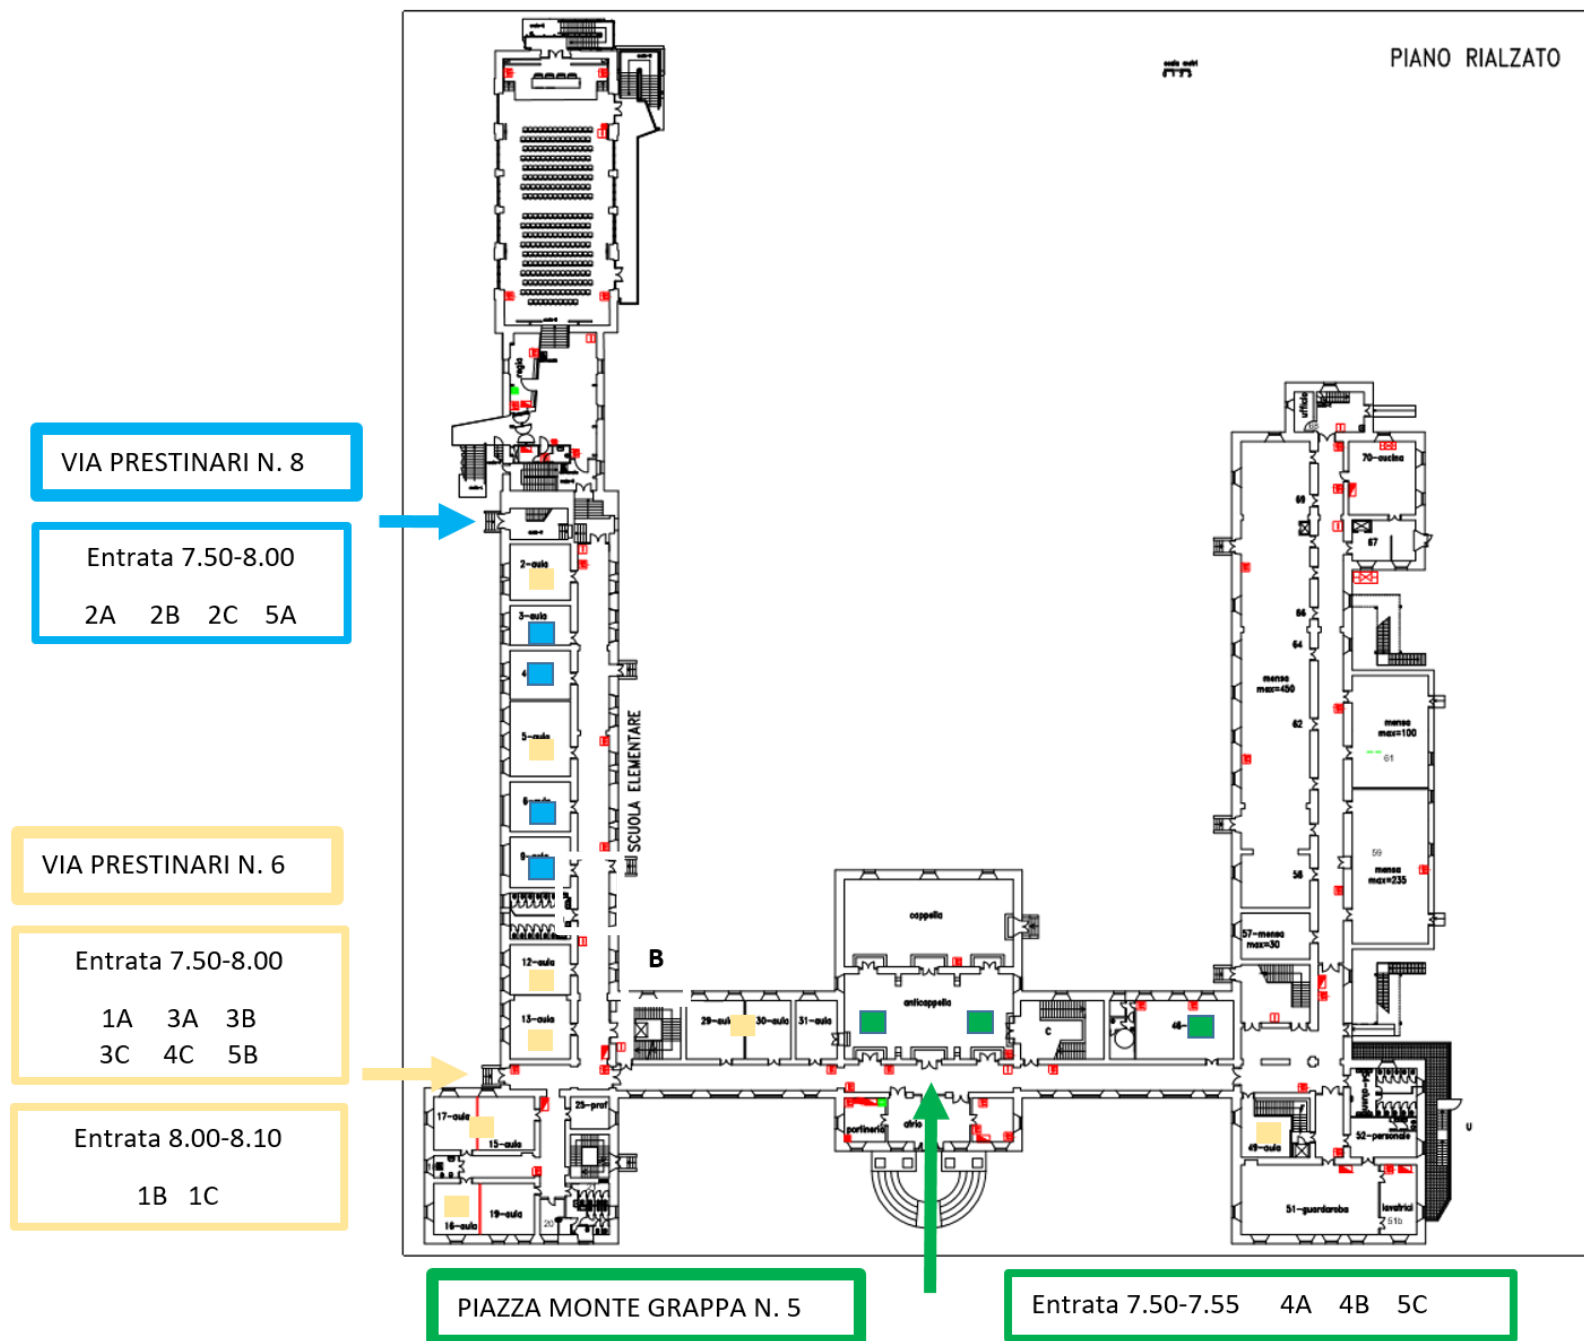

PRIMARIA - ENTRATA (DAL 18 OTTOBRE)

PRIMARIA - USCITA DALLE 16.35 ALLE 16.45 (DAL 18 OTTOBRE)